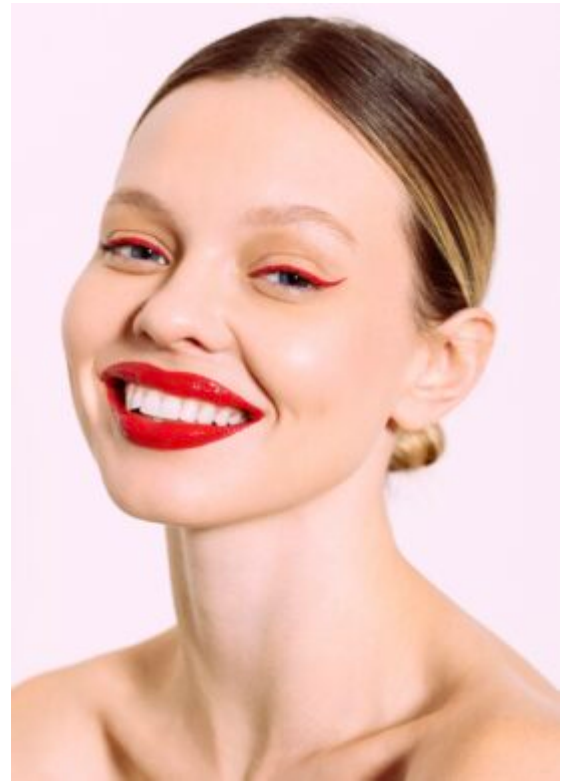

TRUE MODELS

Luisa Brenner

177 | 88 / 63 / 88 / 39 | Blond / Blue

TRUE MODELS

Luisa Brenner

177 | 88 / 63 / 88 / 39 | Blond / Blue

TRUE MODELS

Luisa Brenner

177 | 88 / 63 / 88 / 39 | Blond / Blue

TRUE MODELS

Luisa Brenner

177 | 88 / 63 / 88 / 39 | Blond / Blue

TRUE MODELS

Luisa Brenner

177 | 88 / 63 / 88 / 39 | Blond / Blue

TRUE MODELS